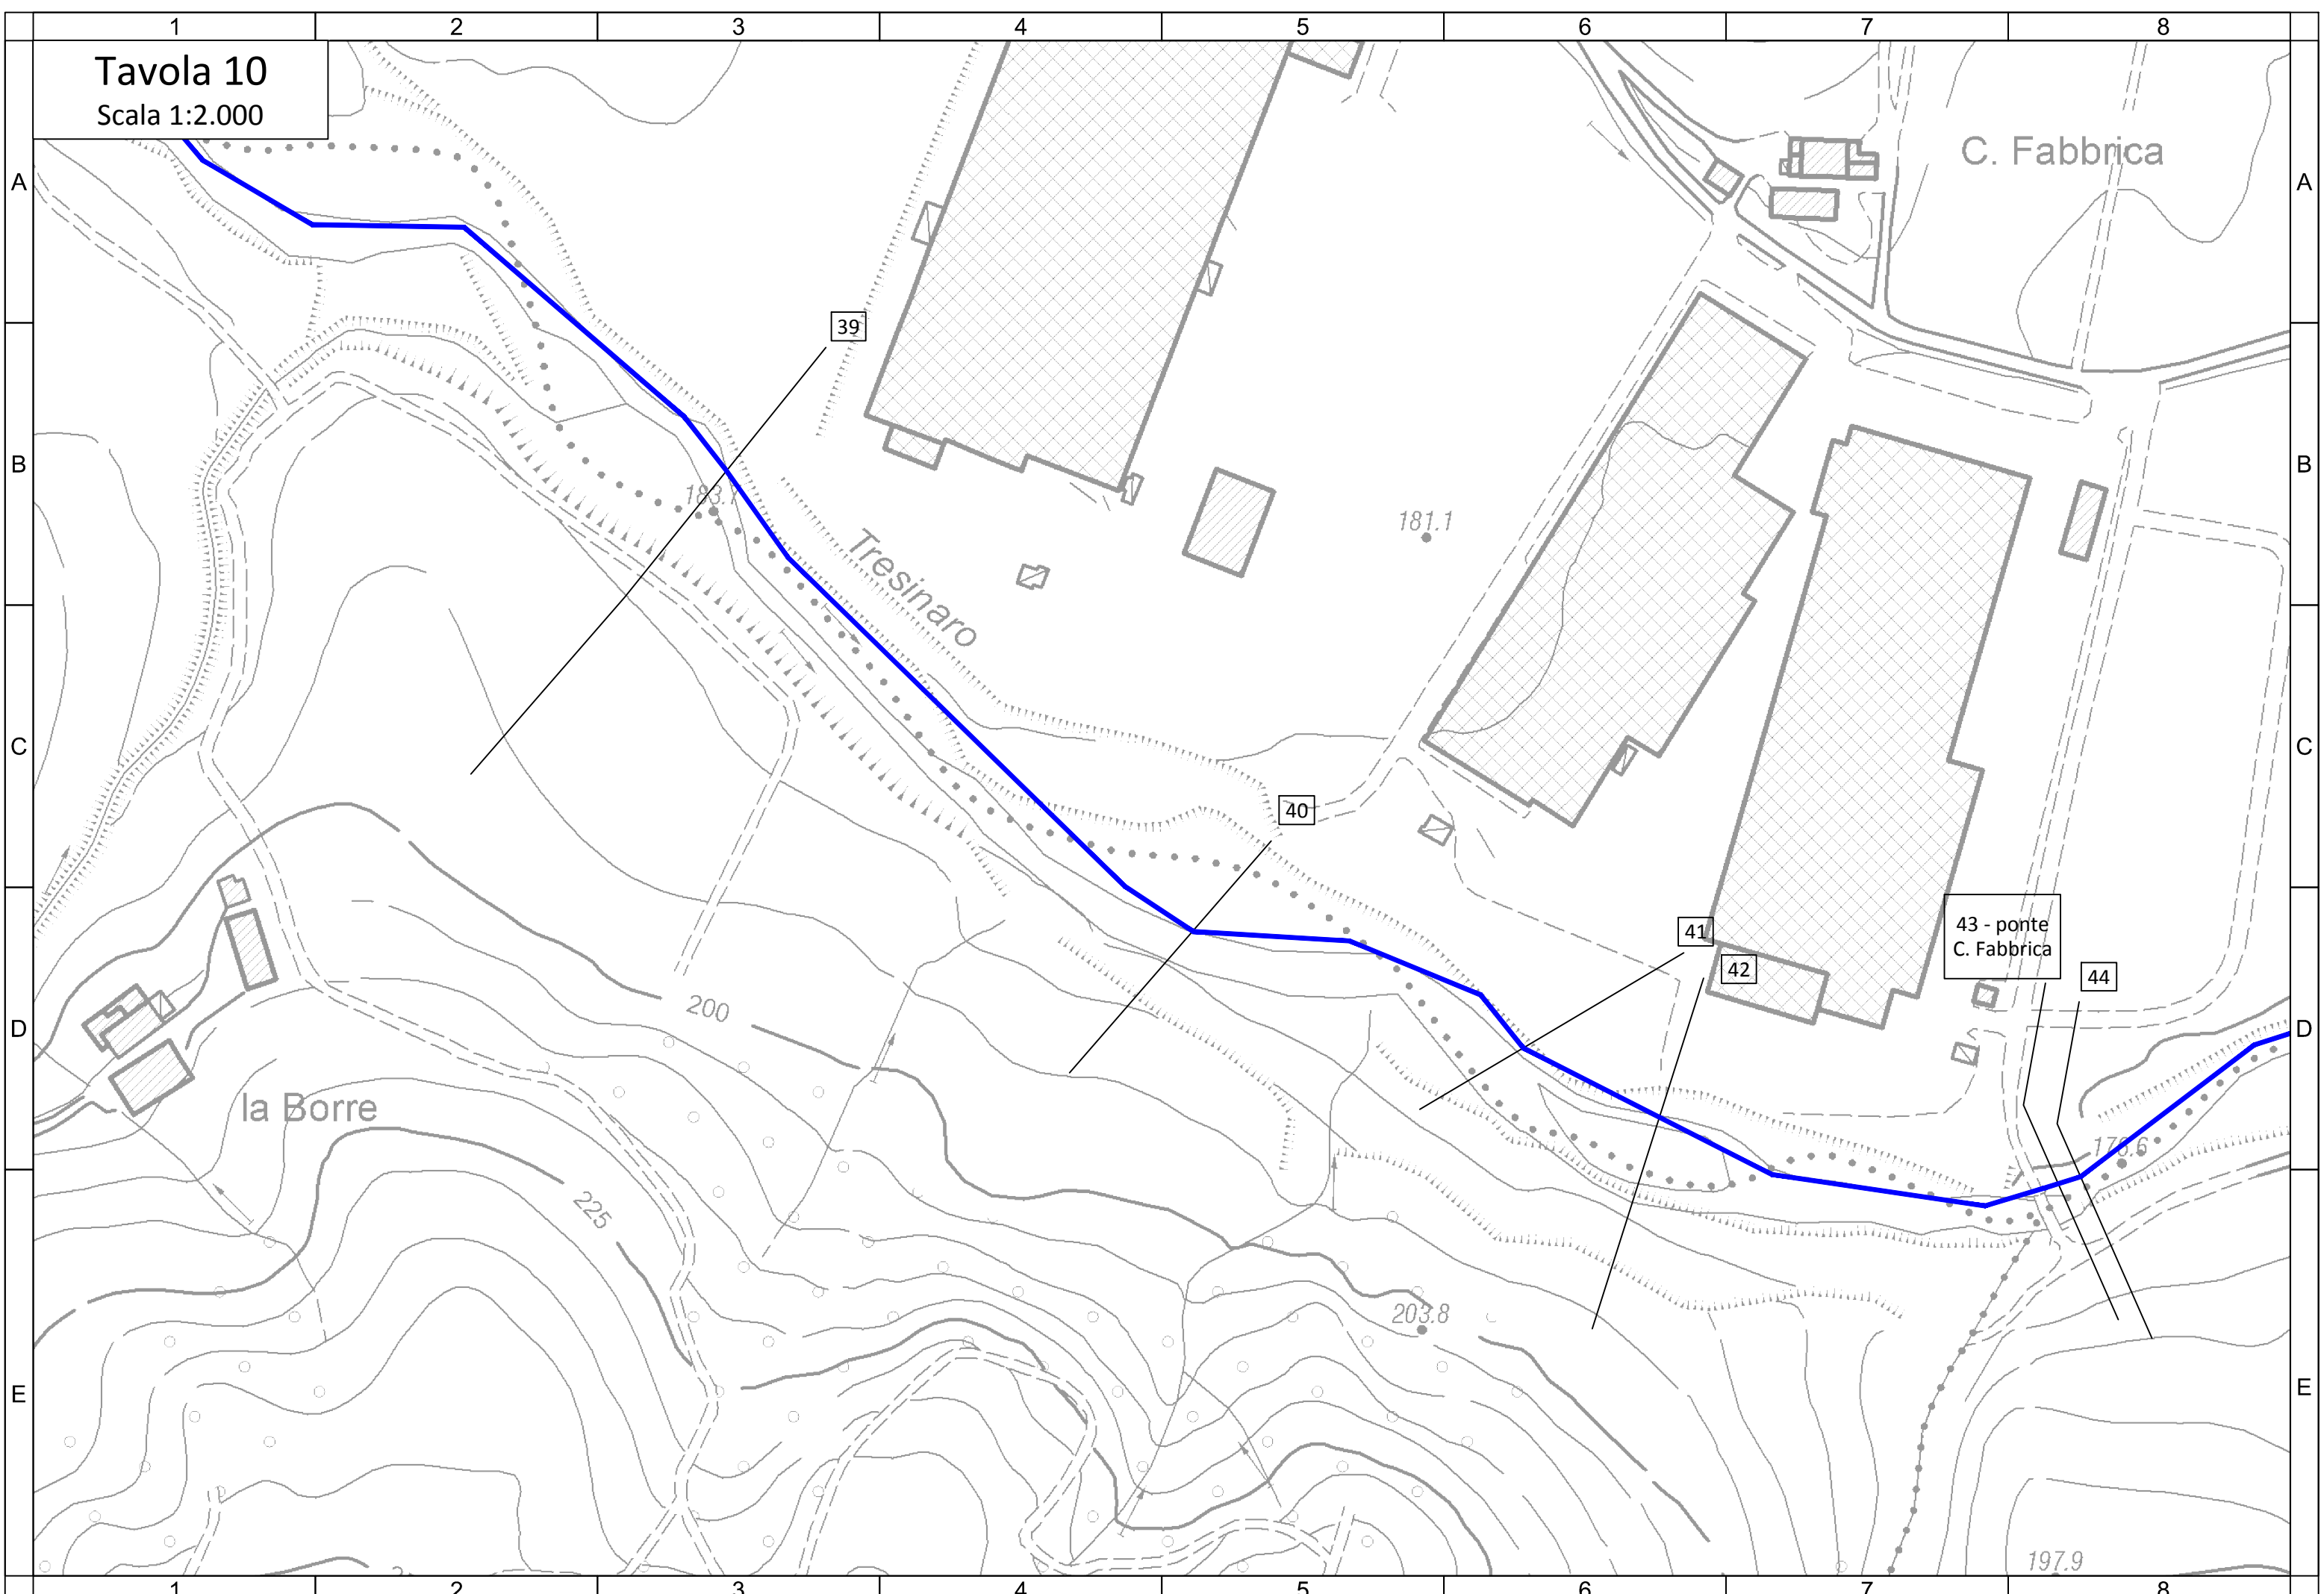

Tavola 10

Scala 1:2.000

C. Fabbrica

Tresinaro

la Borre

43 - ponte
C. Fabbrica

39

40

41

42

44

183.4

181.1

200

203.8

179.6